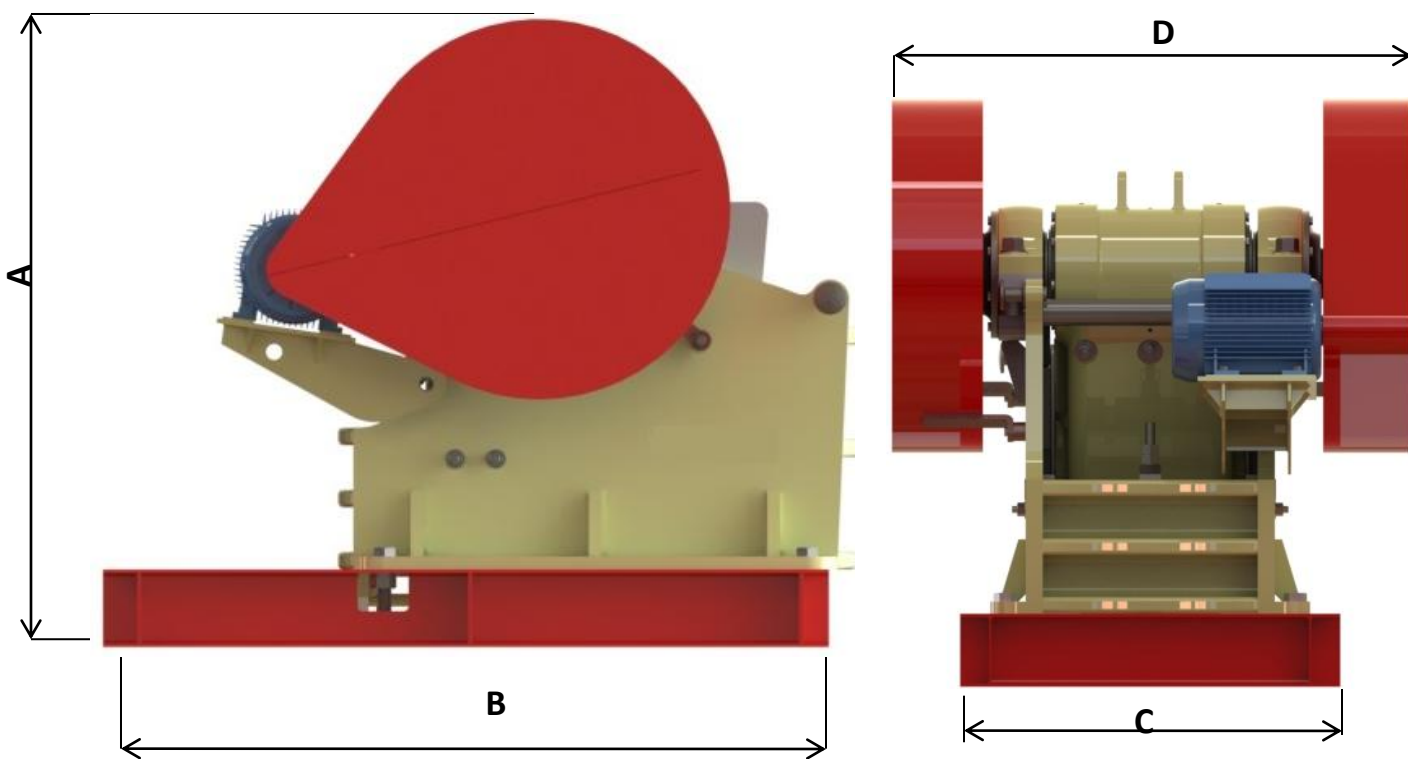

M80

Catálogo

Características gerais do equipamento	Motor	Rotação do eixo de acionamento	Peso
	75cv	280pm	14.000 kg

Rodovia MG 424, nº 2.200, km 09 - Distrito Industrial - São José da Lapa - MG
Cep: 33.350-000

Telefone / Fax : (0xx31) 3623-2200

www.gnacorporation.com.br / comercial@gnacorporation.com

M80

Características do equipamento

Produção do M80 em toneladas por hora						
Abertura da Câmara de Britagem (mm)	75	90	100	113	125	150
Produção em TPH	116-135	130-150	137-165	151-180	162-188	185-216

Código	Descrição	Medida em metros
A	Altura	2,480
B	Comprimento	2,850
C	Largura da base	1,600
D	Largura com Proteção	2,195