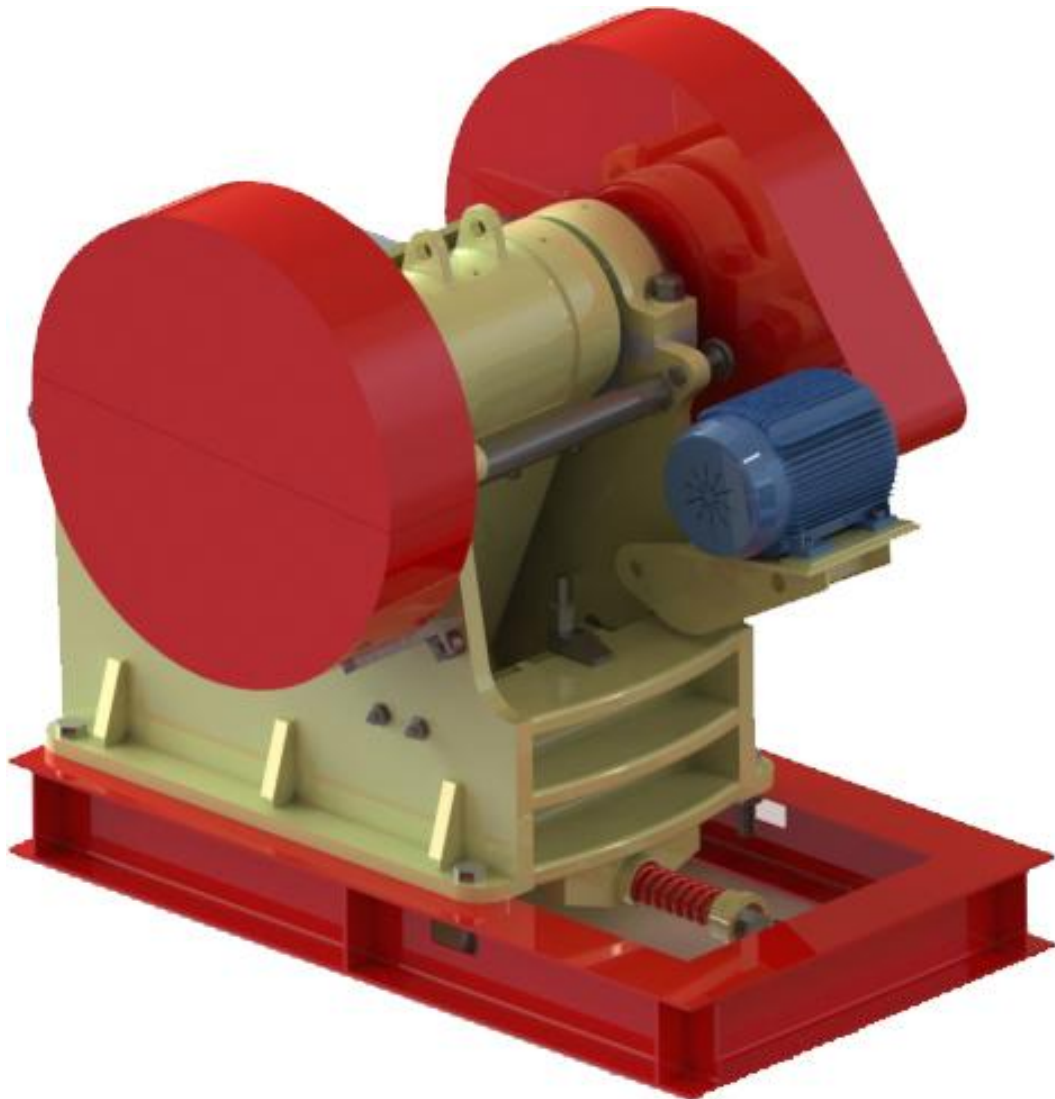

M80

Catálogo

Características gerais do equipamento	Motor	Rotação do eixo de acionamento	Peso
	75cv	280pm	14.000 kg

Rodovia MG 424, nº 2.200, km 09 - Distrito Industrial - São José da Lapa - MG
Cep: 33.350-000

Telefone / Fax : (0xx31) 3623-2200

www.gnacorporation.com.br / comercial@gnacorporation.com

M80

Características do equipamento

Produção do M80 em toneladas por hora						
Abertura da Câmara de Britagem (mm)	75	90	100	113	125	150
Produção em TPH	116-135	130-150	137-165	151-180	162-188	185-216

Código	Descrição	Medida em metros
A	Altura	2,480
B	Comprimento	2,850
C	Largura da base	1,600
D	Largura com Proteção	2,195