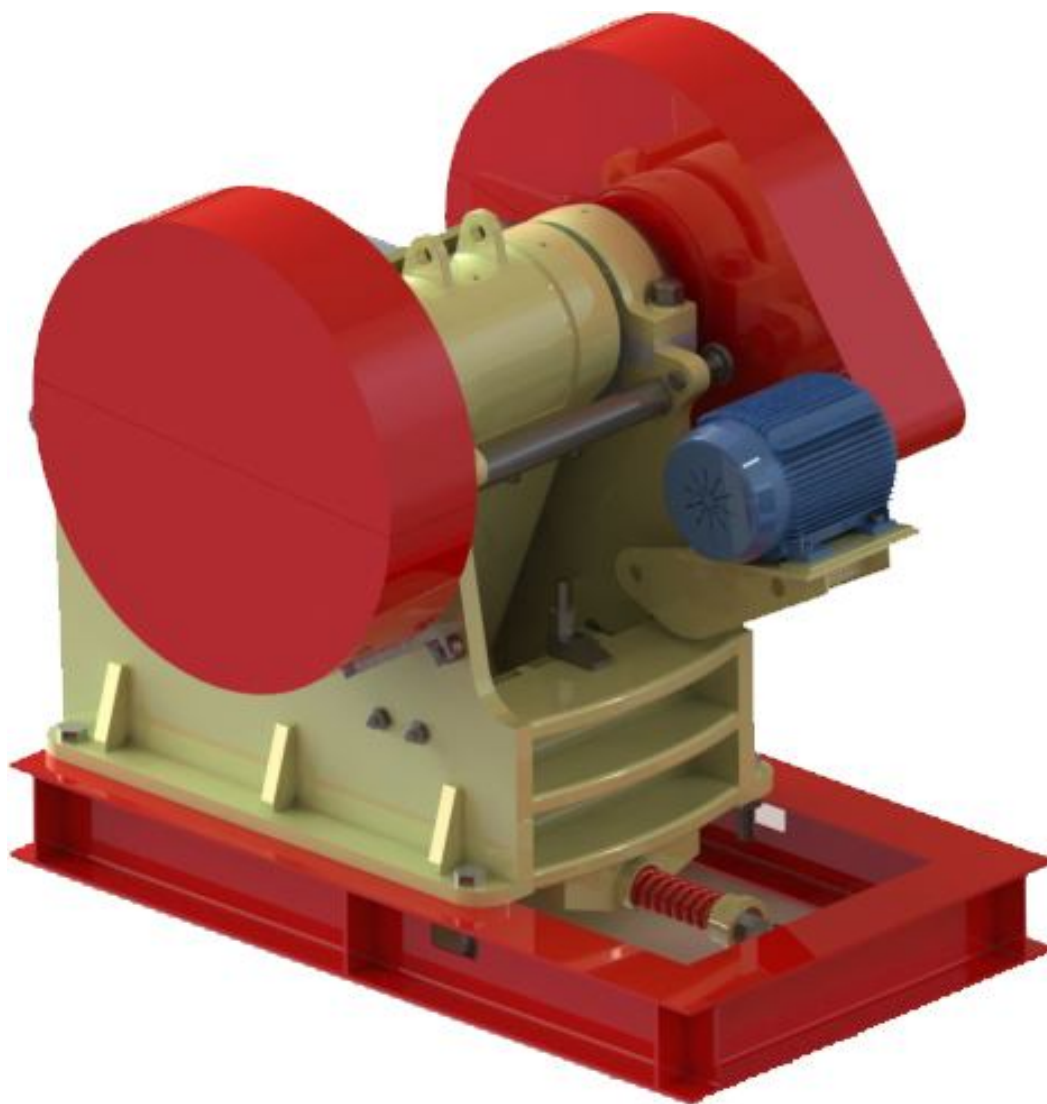

M60 (62x40)

Catálogo

Características gerais do equipamento	Motor	Rotação do eixo de acionamento	Peso
	40cv	280pm	8.500 kg

Rodovia MG 424, nº 2.200, km 09 - Distrito Industrial - São José da Lapa - MG

Cep: 33.350-000

Telefone / Fax : (0xx31) 3623-2200

www.gnacorporation.com.br / comercial@gnacorporation.com

M60 (62x40)

Características do equipamento

Produção do M60 em toneladas por hora						
Abertura da Câmara de Britagem (mm)	25	38	51	75	89	102
Produção em TPH	31-40	40-52	50-63	70-90	76-94	79-99

Código	Descrição	Medida em metros
A	Altura	1,900
B	Comprimento	2,500
C	Largura da base	1,200
D	Largura com Proteção	1,780