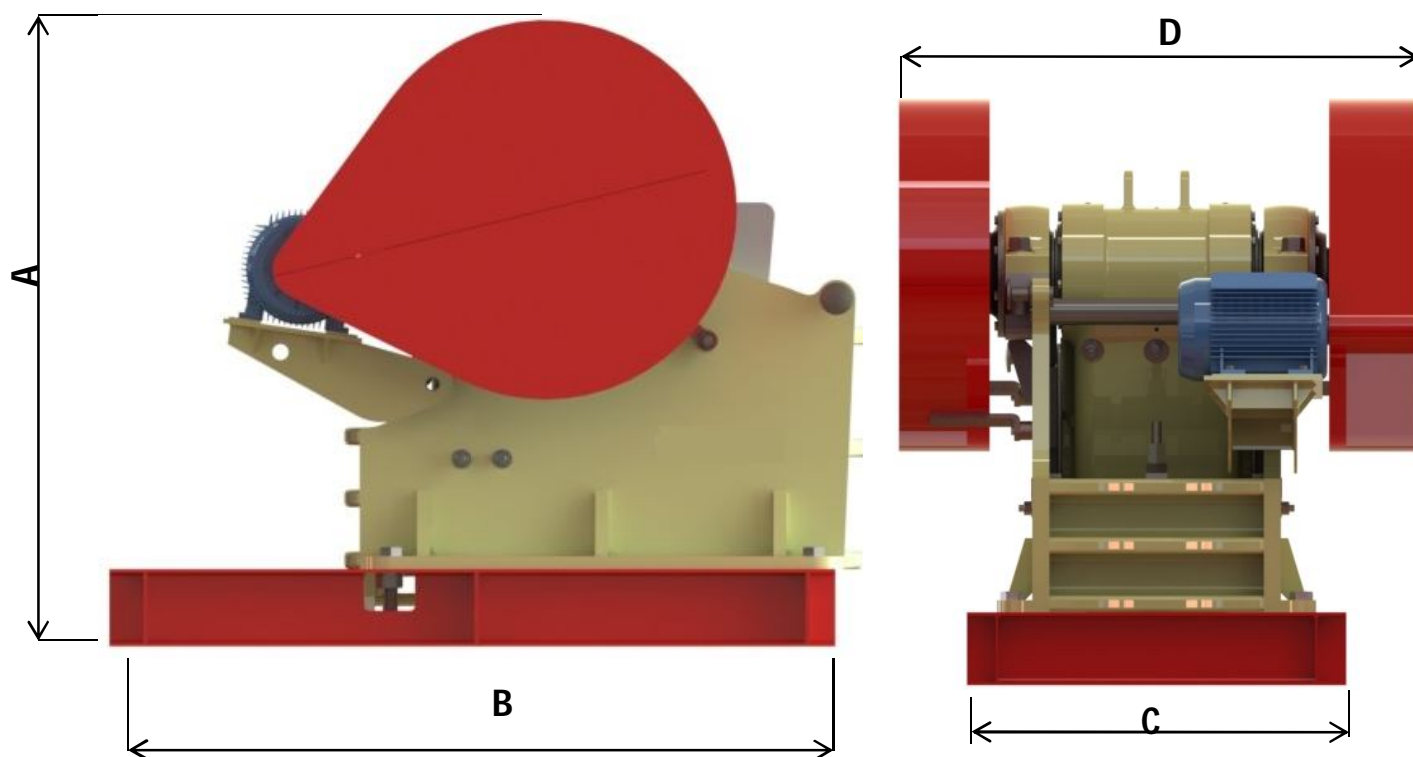

M60 (62x40)

Catálogo

Características gerais do equipamento	Motor	Rotação do eixo de acionamento	Peso
	40cv	280pm	8.500 kg

Rodovia MG 424, nº 2.200, km 09 - Distrito Industrial - São José da Lapa - MG

Cep: 33.350-000

Telefone / Fax : (0xx31) 3623-2200

www.gnacorporation.com.br / comercial@gnacorporation.com

M60 (62x40)

Características do equipamento

Produção do M60 em toneladas por hora						
Abertura da Câmara de Britagem (mm)	25	38	51	75	89	102
Produção em TPH	31-40	40-52	50-63	70-90	76-94	79-99

Código	Descrição	Medida em metros
A	Altura	1,900
B	Comprimento	2,500
C	Largura da base	1,200
D	Largura com Proteção	1,780